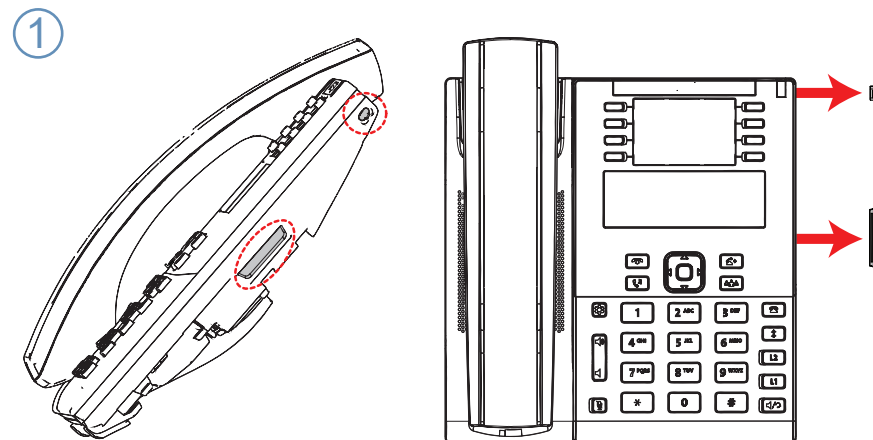

Mitel M685i Expansion Module Quick Start Guide
Module d'extension Mitel M685i - Guide de démarrage rapide
Módulo de expansión Mitel M685i - Guía rápida
Mitel M685i 扩展模块快速入门指南