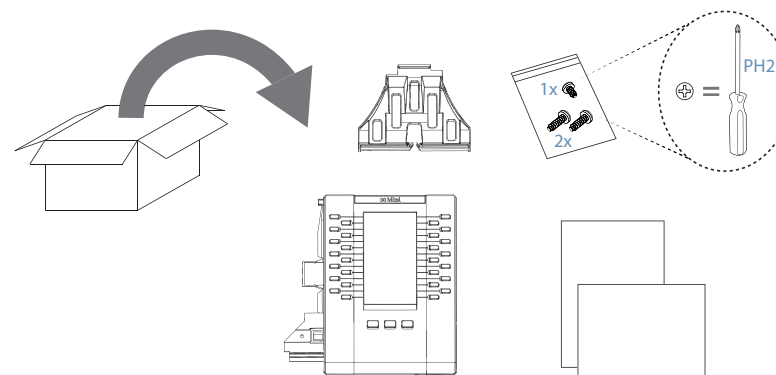

Mitel M685i Expansion Module Quick Start Guide
Module d'extension Mitel M685i - Guide de démarrage rapide
Módulo de expansión Mitel M685i - Guía rápida
Mitel M685i 扩展模块快速入门指南